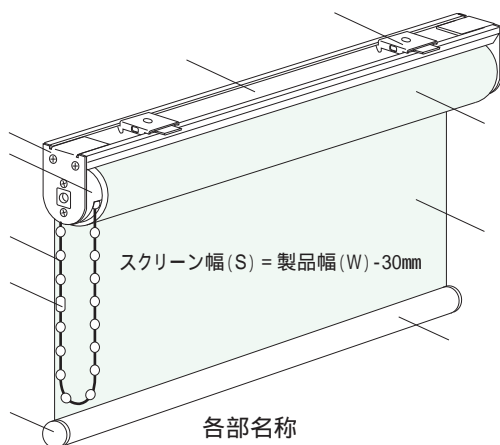

ロールスクリーン 製品仕様

チェーンタイプ・構造/各部名称

各部名称

- |          |         |
|----------|---------|
| 取付ブラケット  | コネクター   |
| フレーム     | ボトムキャップ |
| サイドブラケット | ボトムバー   |
| プリーカバー   | スクリーン   |
| チェーン     | 巻取りパイプ  |

ブラケット

サイドブラケット寸法(H)

高さ(H)300mm ~ 2000mm 65mm  
高さ(H)2010mm ~ 3000mm 75mm

D寸法 (単位:mm)

高さ(H)	D寸法
300 ~ 1200	高さ(H)
1210 ~ 1600	高さ(H) - 200
1610 ~ 3000	高さ(H) - 500

スプリングタイプ・構造/各部名称

各部名称

- |          |        |
|----------|--------|
| 取付ブラケット  | グリップ   |
| フレーム     | 角リング   |
| サイドブラケット | ボトムバー  |
| ボトムキャップ  | スクリーン  |
| プルコード    | 巻取りパイプ |
| プル       |        |

カバーリングスタイルは、グリップ仕様になります。

ブラケット

サイドブラケット寸法(H)

高さ(H)300mm ~ 2000mm 65mm  
高さ(H)2010mm ~ 3000mm 75mm

製品規格

(単位:mm)

	スプリングタイプ	チェーンタイプ
製品最大幅(W)mm	2000	2000
製品最小幅(W)mm	300	300
製品最大高(H)mm	3000	3000

幅と高さの寸法比は1:4までです。