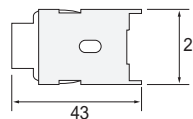

ロールスクリーン 製品仕様

チェーンタイプ・構造/各部名称

各部名称

- |          |         |
|----------|---------|
| 取付ブラケット  | コネクター   |
| フレーム     | ボトムキャップ |
| サイドブラケット | ボトムバー   |
| プリーカバー   | スクリーン   |
| チェーン     | 巻取りパイプ  |

ブラケット

サイドブラケット寸法(H)

高さ(H)300mm ~ 2000mm 65mm  
高さ(H)2010mm ~ 3000mm 75mm

D寸法 (単位:mm)

高さ(H)	D寸法
300 ~ 1200	高さ(H)
1210 ~ 1600	高さ(H) - 200
1610 ~ 3000	高さ(H) - 500

スプリングタイプ・構造/各部名称

各部名称

- |          |        |
|----------|--------|
| 取付ブラケット  | グリップ   |
| フレーム     | 角リング   |
| サイドブラケット | ボトムバー  |
| ボトムキャップ  | スクリーン  |
| プルコード    | 巻取りパイプ |
| プル       |        |

カバーリングスタイルは、グリップ仕様になります。

ブラケット

サイドブラケット寸法(H)

高さ(H)300mm ~ 2000mm 65mm  
高さ(H)2010mm ~ 3000mm 75mm

製品規格

(単位:mm)

	スプリングタイプ	チェーンタイプ
製品最大幅(W)mm	2000	2000
製品最小幅(W)mm	300	300
製品最大高(H)mm	3000	3000

幅と高さの寸法比は1:4までです。