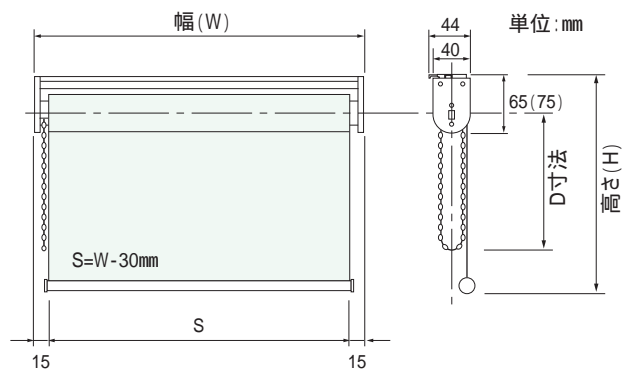

ロールスクリーン 製品仕様

チェーンタイプ・構造/各部名称

各部名称

- |          |         |
|----------|---------|
| 取付ブラケット  | コネクター   |
| フレーム     | ボトムキャップ |
| サイドブラケット | ボトムバー   |
| プリーカバー   | スクリーン   |
| チェーン     | 巻取りパイプ  |

ブラケット

サイドブラケット寸法(H)

高さ(H)300mm ~ 2000mm 65mm  
高さ(H)2010mm ~ 3000mm 75mm

D寸法 (単位:mm)

高さ(H)	D寸法
300 ~ 1200	高さ(H)
1210 ~ 1600	高さ(H) - 200
1610 ~ 3000	高さ(H) - 500

スプリングタイプ・構造/各部名称

各部名称

- |          |        |
|----------|--------|
| 取付ブラケット  | グリップ   |
| フレーム     | 角リング   |
| サイドブラケット | ボトムバー  |
| ボトムキャップ  | スクリーン  |
| プルコード    | 巻取りパイプ |
| プル       |        |

カバーリングスタイルは、グリップ仕様になります。

ブラケット

サイドブラケット寸法(H)

高さ(H)300mm ~ 2000mm 65mm  
高さ(H)2010mm ~ 3000mm 75mm

製品規格

(単位:mm)

	スプリングタイプ	チェーンタイプ
製品最大幅(W)mm	2000	2000
製品最小幅(W)mm	300	300
製品最大高(H)mm	3000	3000

幅と高さの寸法比は1:4までです。