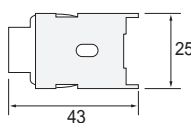

ロールスクリーン 製品仕様

チェーンタイプ・構造/各部名称

各部名称

- |          |         |
|----------|---------|
| 取付ブラケット  | コネクター   |
| フレーム     | ボトムキャップ |
| サイドブラケット | ボトムバー   |
| プリーカバー   | スクリーン   |
| チェーン     | 巻取りパイプ  |

ブラケット

サイドブラケット寸法(H)

高さ(H)300mm ~ 2000mm 65mm  
高さ(H)2010mm ~ 3000mm 75mm

D寸法 (単位:mm)

高さ(H)	D寸法
300 ~ 1200	高さ(H)
1210 ~ 1600	高さ(H) - 200
1610 ~ 3000	高さ(H) - 500

スプリングタイプ・構造/各部名称

各部名称

- |          |        |
|----------|--------|
| 取付ブラケット  | グリップ   |
| フレーム     | 角リング   |
| サイドブラケット | ボトムバー  |
| ボトムキャップ  | スクリーン  |
| プルコード    | 巻取りパイプ |
| プル       |        |

カバーリングスタイルは、グリップ仕様になります。

ブラケット

サイドブラケット寸法(H)

高さ(H)300mm ~ 2000mm 65mm  
高さ(H)2010mm ~ 3000mm 75mm

製品規格

(単位:mm)

	スプリングタイプ	チェーンタイプ
製品最大幅(W)mm	2000	2000
製品最小幅(W)mm	300	300
製品最大高(H)mm	3000	3000

幅と高さの寸法比は1:4までです。