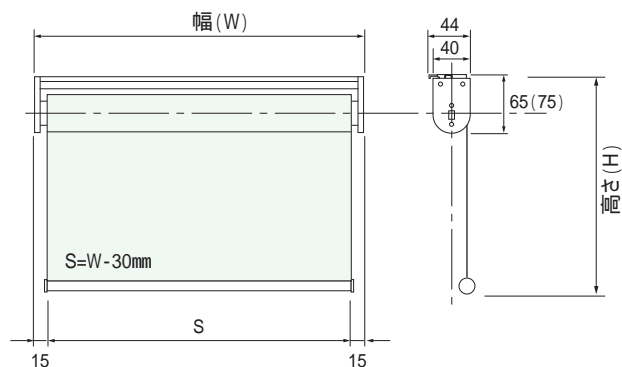

ロールスクリーン 製品仕様

チェーンタイプ・構造/各部名称

各部名称

- |          |         |
|----------|---------|
| 取付ブラケット  | コネクター   |
| フレーム     | ボトムキャップ |
| サイドブラケット | ボトムバー   |
| プリーカバー   | スクリーン   |
| チェーン     | 巻取りパイプ  |

ブラケット

サイドブラケット寸法(H)

高さ(H)300mm ~ 2000mm 65mm  
高さ(H)2010mm ~ 3000mm 75mm

D寸法 (単位:mm)

高さ(H)	D寸法
300 ~ 1200	高さ(H)
1210 ~ 1600	高さ(H) - 200
1610 ~ 3000	高さ(H) - 500

スプリングタイプ・構造/各部名称

各部名称

- |          |        |
|----------|--------|
| 取付ブラケット  | グリップ   |
| フレーム     | 角リング   |
| サイドブラケット | ボトムバー  |
| ボトムキャップ  | スクリーン  |
| プルコード    | 巻取りパイプ |
| プル       |        |

カバーリングスタイルは、グリップ仕様になります。

ブラケット

サイドブラケット寸法(H)

高さ(H)300mm ~ 2000mm 65mm  
高さ(H)2010mm ~ 3000mm 75mm

製品規格

(単位:mm)

	スプリングタイプ	チェーンタイプ
製品最大幅(W)mm	2000	2000
製品最小幅(W)mm	300	300
製品最大高(H)mm	3000	3000

幅と高さの寸法比は1:4までです。