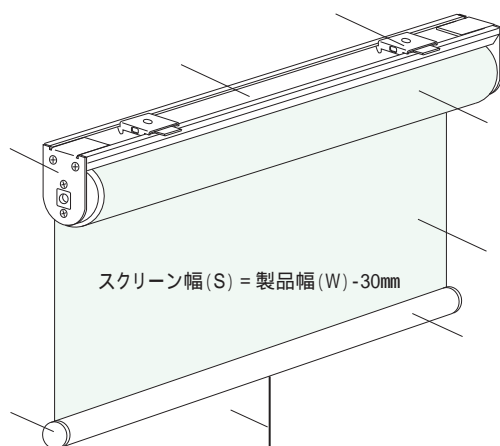

ロールスクリーン 製品仕様

チェーンタイプ・構造/各部名称

各部名称

- |          |         |
|----------|---------|
| 取付ブラケット  | コネクター   |
| フレーム     | ボトムキャップ |
| サイドブラケット | ボトムバー   |
| プリーカバー   | スクリーン   |
| チェーン     | 巻取りパイプ  |

ブラケット

サイドブラケット寸法(H)

高さ(H)300mm ~ 2000mm 65mm  
高さ(H)2010mm ~ 3000mm 75mm

D寸法 (単位:mm)

高さ(H)	D寸法
300 ~ 1200	高さ(H)
1210 ~ 1600	高さ(H) - 200
1610 ~ 3000	高さ(H) - 500

スプリングタイプ・構造/各部名称

各部名称

- |          |        |
|----------|--------|
| 取付ブラケット  | グリップ   |
| フレーム     | 角リング   |
| サイドブラケット | ボトムバー  |
| ボトムキャップ  | スクリーン  |
| プルコード    | 巻取りパイプ |
| プル       |        |

カバーリングスタイルは、グリップ仕様になります。

ブラケット

サイドブラケット寸法(H)

高さ(H)300mm ~ 2000mm 65mm  
高さ(H)2010mm ~ 3000mm 75mm

製品規格

(単位:mm)

	スプリングタイプ	チェーンタイプ
製品最大幅(W)mm	2000	2000
製品最小幅(W)mm	300	300
製品最大高(H)mm	3000	3000

幅と高さの寸法比は1:4までです。